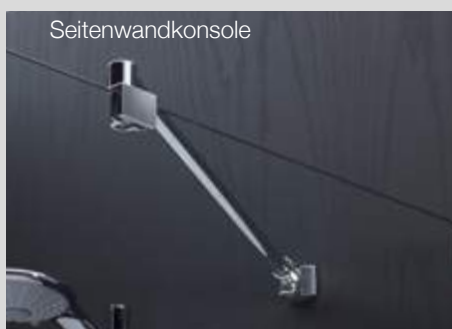

Seitenwandkonsole